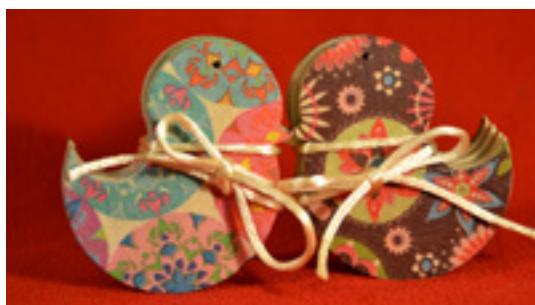

## *AWJ tehnologija*

vodni razrez, ki omogoča rezanje vseh oblik in materialov

Za novoletno okrasitev smo uporabili:

LES: breza, vezana plošča 5-8mm

TEHNIKA: decoupage na lesu

**Izdelki so zasnovani po principu: naravno in ustvarjalno, saj omogočajo uporabo različnih tehnik poslikave, lepljenja, barvanja, kolaža, ipd.**